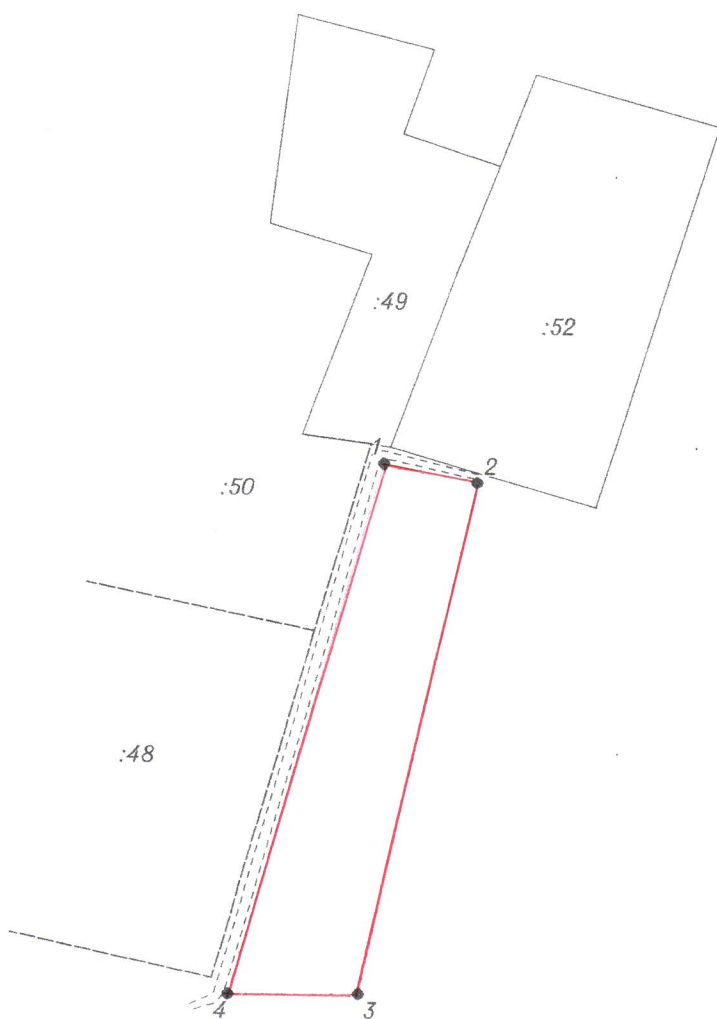

Обременения по земельному участку: нет.

Площадь земельного участка – 1 037 кв.м.

Схема о предварительном согласовании
расположения земельного участка
на кадастровом плане территории 11:06:2101004
разрешенное использование:
приусадебный участок личного подсобного хозяйства

адрес: Корткеросский район, с.Вомын, участок № 26

Условный номер земельного участка 11:06:2101004:3У1		
площадь земельного участка 1037 кв.м.		
обозначение характерных точек границы	X	Y
1	6857110,82	5355429,09
2	6857108,26	5355441,43
3	6857040,57	5355425,55
4	6857040,57	5355408,49

М 1:1000

Условные обозначения:

— - вновь образованная часть границы земельного участка