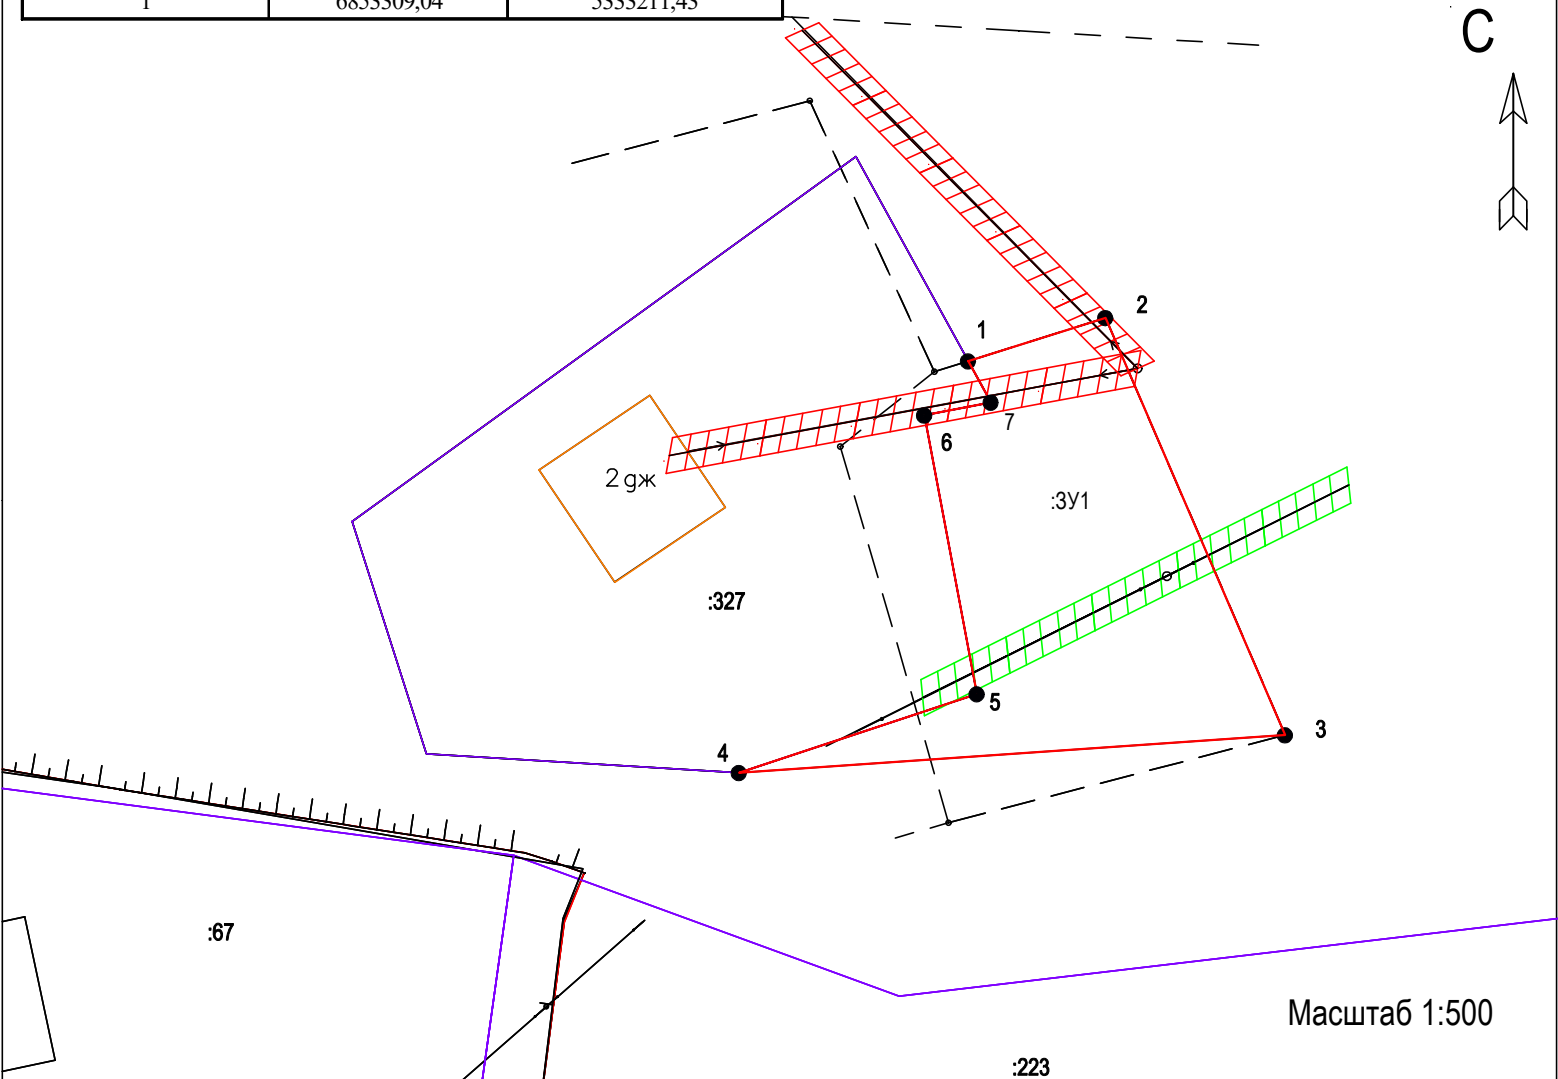

Схема расположения участка или земельных участков на кадастровом плане территории

Условный номер земельного участка :ЗУ1

площадь земельного участка 367 кв.м.

местоположение земельного участка: Корт.р-н, с. Небдино, ул. Центральная

Точка	Координаты:	
№	X	Y
1	6853309,04	5333211,43
2	6853311,59	5333219,50
3	6853287,06	5333230,07
4	6853284,84	5333197,95
5	6853289,47	5333211,94
6	6853305,86	5333208,85
7	6853306,62	5333212,76
1	6853309,04	5333211,43

Масштаб 1:500

Условные обозначения:

- обозначение границы земельного участка
- 1 ● обозначение характерной точки границ земельного участка
- ▨ существующая воздушная линия связи охранная зона 2м в каждую сторону
- ▨ существующая линия электро передач