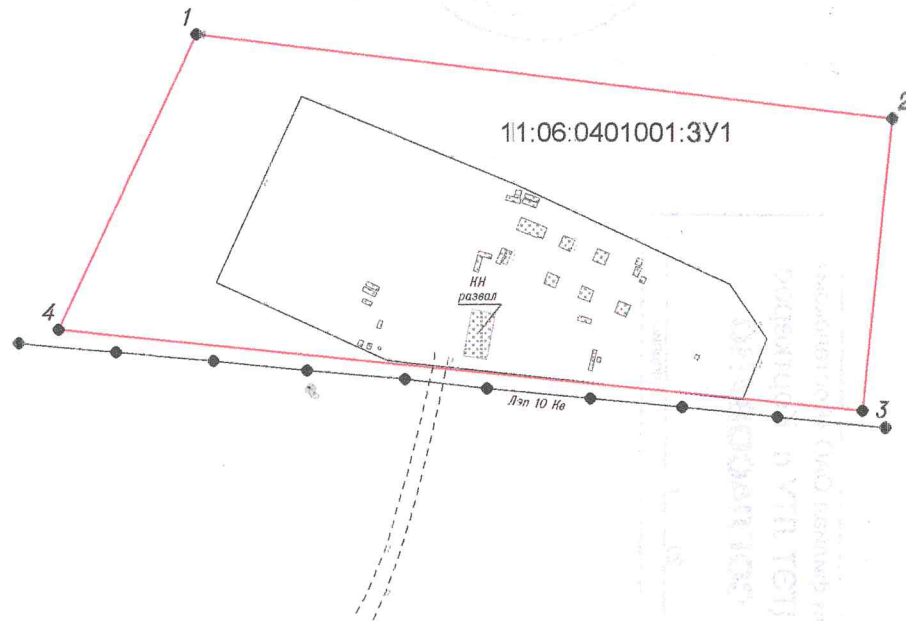

от _____ № _____

Схема расположения земельного участка
на кадастровом плане территории 11:06:0401001

Условный номер земельного участка 11:06:0401001:3У1		
площадь земельного участка 99859 кв.м.		
обозначение характерных точек границы	X	Y
1	571799.13	4511991.28
2	571743.02	4512452.13
3	571549.21	4512432.58
4	571602.98	4511900.29

М 1:5000

Условные обозначения:

— - вновь образованная часть границы земельного участка